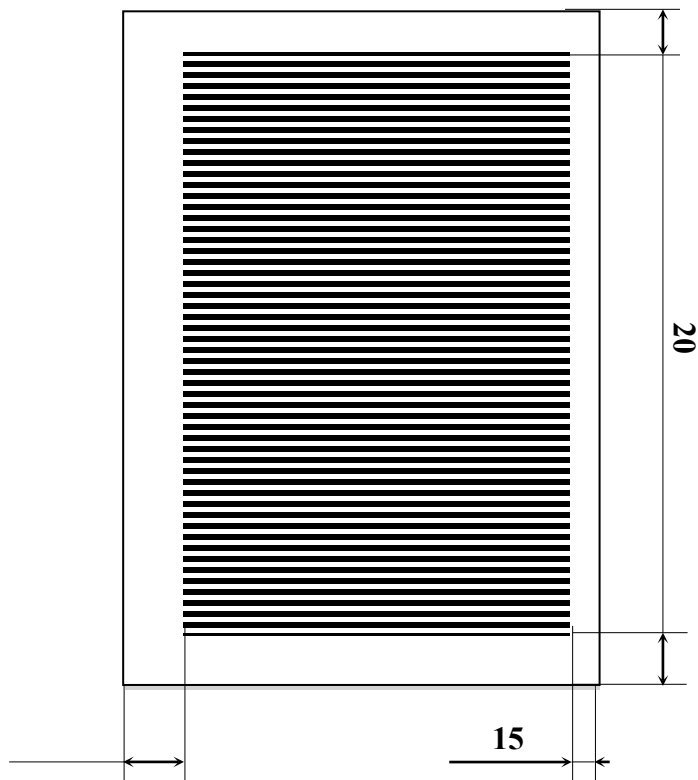

## Вимоги до рефератів

Реферат друкується на аркушах білого кольору формату А4 з однієї сторони. Параметри шрифту: Times New Roman, розмір 14 пт, міжрядковий інтервал 1.5, вирівнювання по ширині. Розміри полів: ліве – 25 мм, праве – 15 мм, верхнє та нижнє – 20 мм. Відступ абзацу має складати 1.27 см.

**Рисунок 1 – Розміри полів**

Об'єм реферату (не рахуючи титульний лист, план та перелік джерел посилань) складає 5-7 сторінок текстової інформації. Реферат може містити рисунки, схеми, формули. В такому разі даний матеріал в загальний обсяг не враховується.

Заголовки розділів оформлюються напівжирним, 14 пт, вирівнювання по середині. Після заголовка пропускається один рядок. Крапка в кінці заголовка не ставиться, текст не підкреслюється. Новий розділ має починатися з нової сторінки.